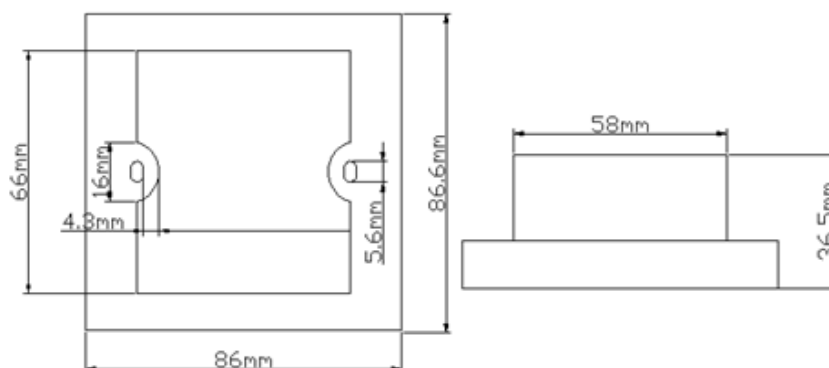

## Specification

| Item Code | Voltage   | Output    | Current | Power                   |
|-----------|-----------|-----------|---------|-------------------------|
| SA 359    | DC12V-24V | 2 Channel | < 6A/CH | 12V: <144W / 24V: <288W |

## Physical Characteristics

|                   |          |
|-------------------|----------|
| Dimensions(L*W*H) | 86*86*36 |
| Weight            | 126g     |